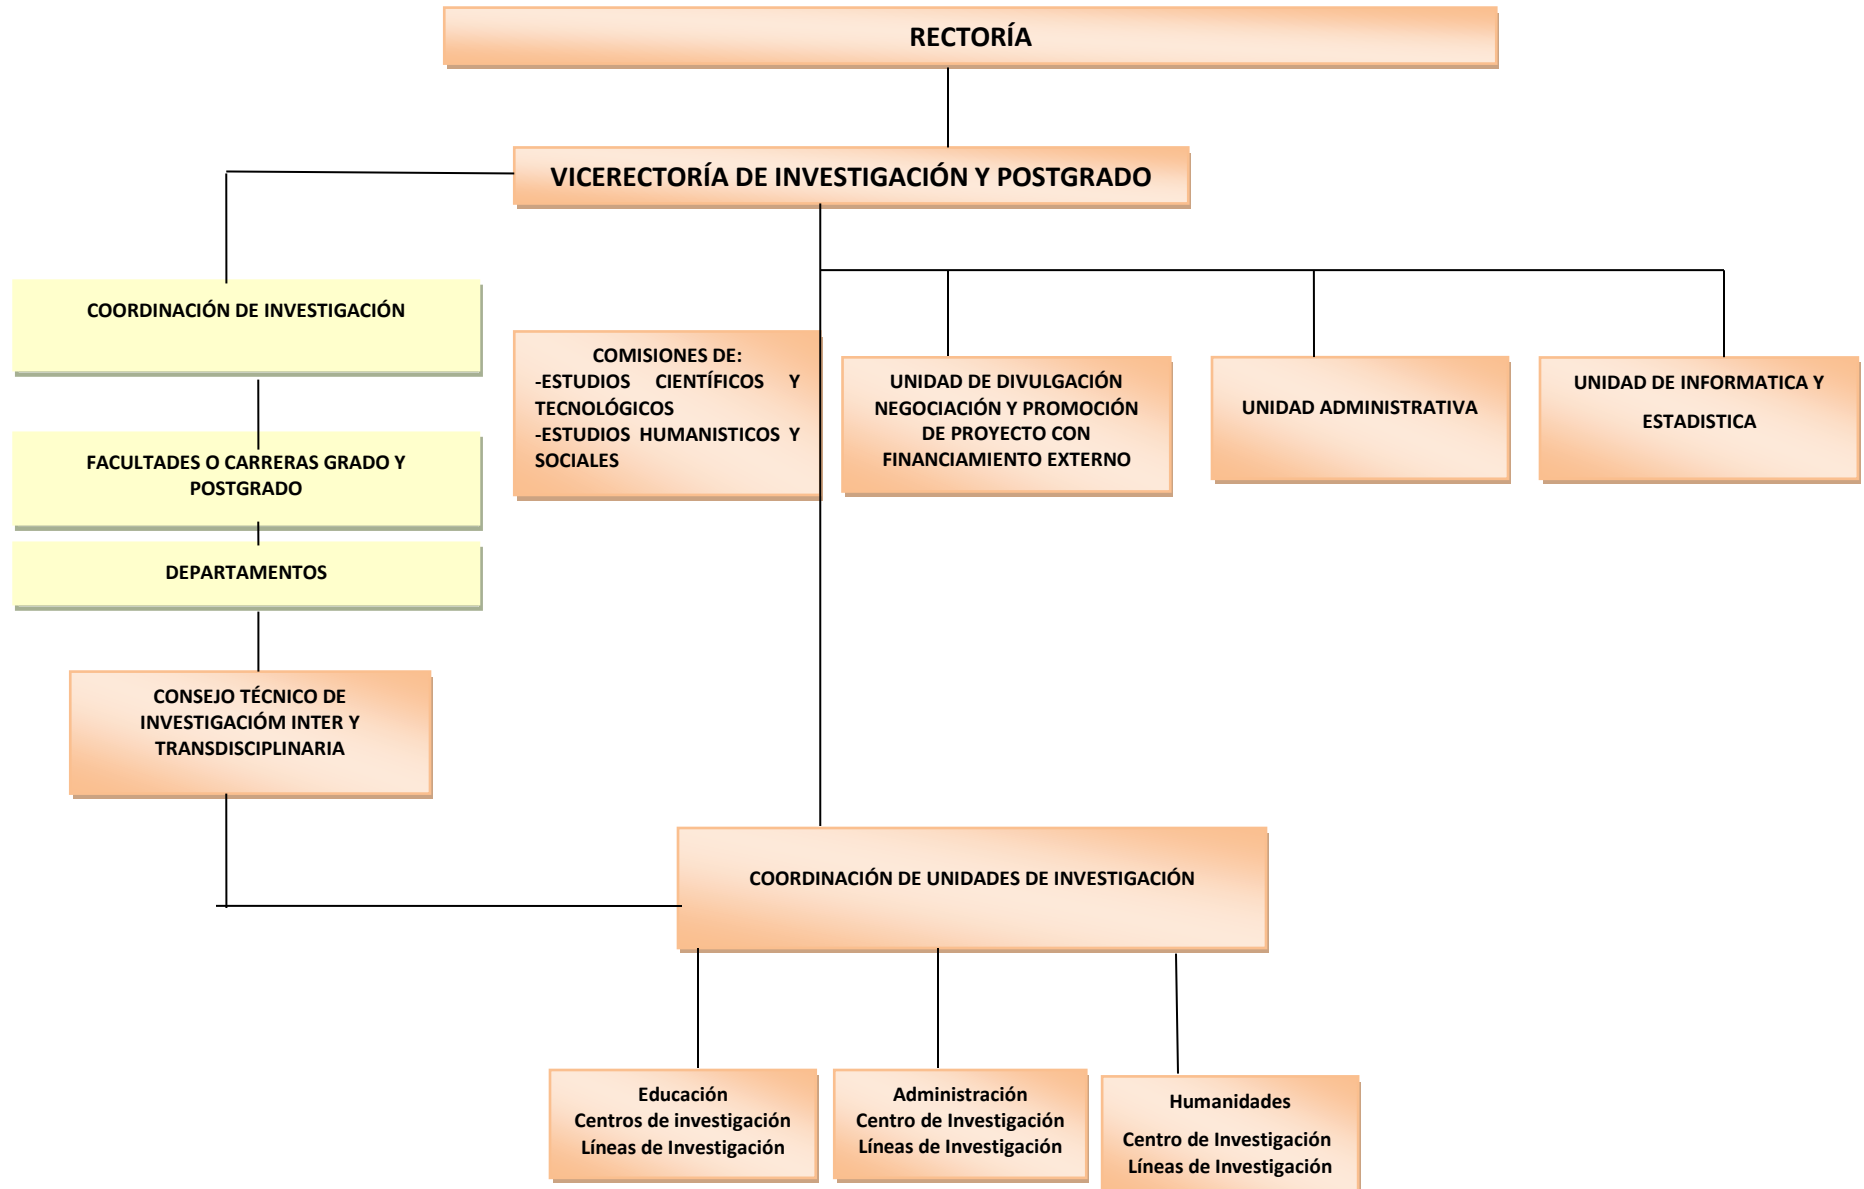

Universidad Cristiana de Panamá
Especializada en Ciencias Administrativas y Tecnológicas
Vicerrectoría de Investigación y Postgrado

ORGANIGRAMA VICERRECTORÍA DE INVESTIGACIÓN Y POSTGRADO UNIVERSIDAD CRISTIANA DE PANAMÁ

Universidad Cristiana de Panamá
Especializada en Ciencias Administrativas y Tecnológicas
Vicerrectoría de Investigación y Postgrado